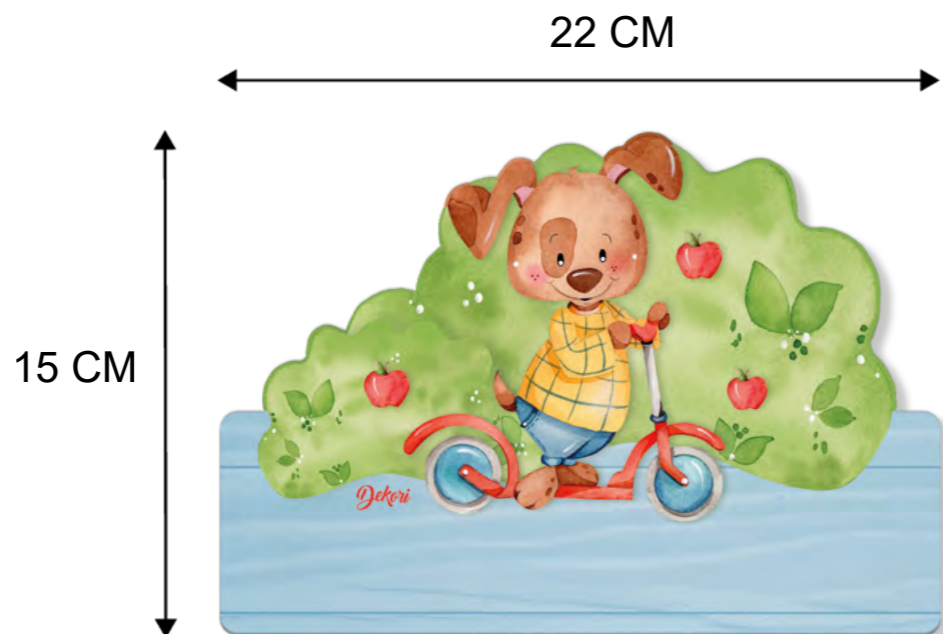

Wall stickers sold separately.

Targhette Nome

Name plates

Targhette nome

Name plates

Caratteristiche
Features:

Confezione esclusiva Dekori.
Si può appendere grazie al foro.

Exclusive Dekori packaging.
It can be hung thanks to the hole.