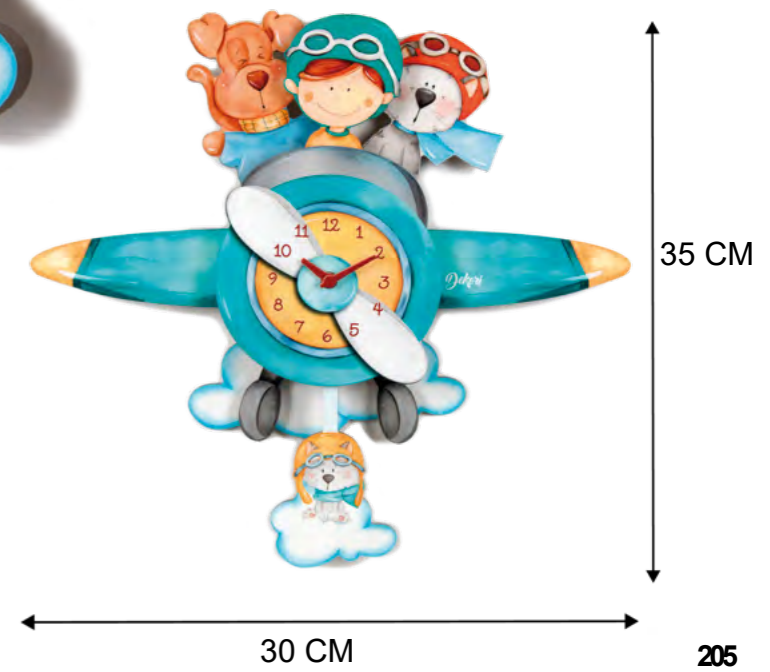

Si appende al muro facilmente. Tassello e vite inclusi.
Hangs on the wall easily. Plug and screw included.

Confezionato con scatola.
Packaged with box.

42 CM

32CM

31 CM

42 CM

Orologio a Pendolo

Pendulum Wall Clock