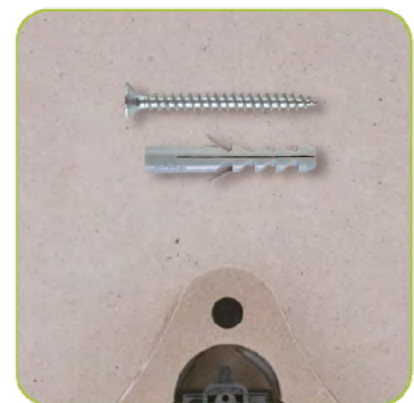

Si appende al muro facilmente.
Tassello e vite inclusi.
*Hangs on the Wall easily.
Plug and screw included.*