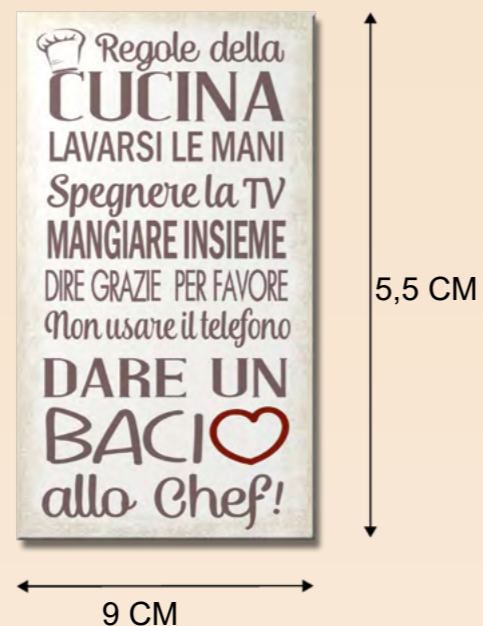

Cod. 47825

Cod. 47826

Cod. 47827

Calamita Arredo

Caratteristiche:

DIRE GRAZIE PER FAVORE
Non usare il telefono
DARE UN BACIO
allo Chef!

calamita in fibra di legno (HDF)
Stampa e taglio di alta qualità.

Spessore 8mm