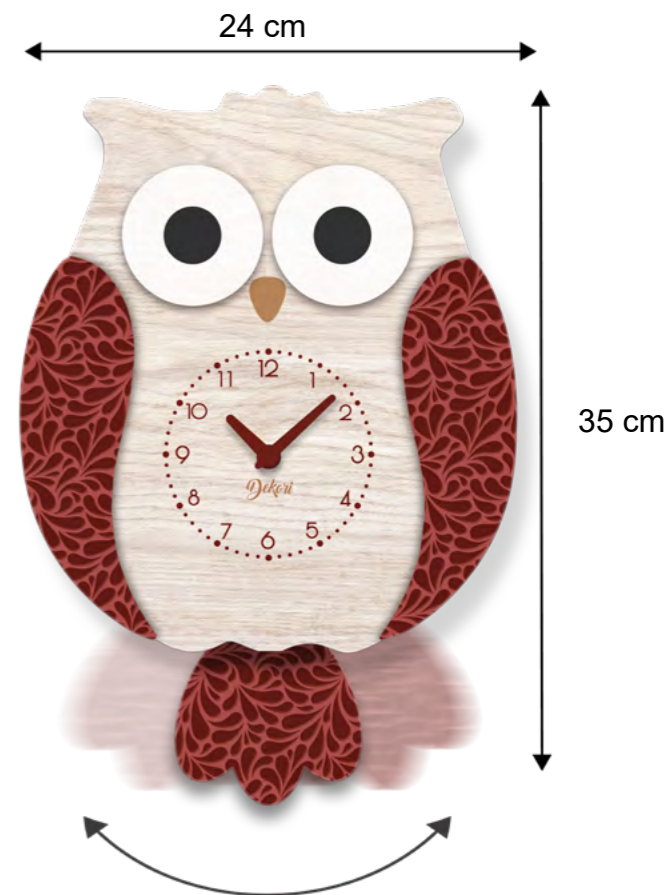

Owl

Owl

Caratteristiche:
Features:

Orologio con pendolo.
Pendulum clock.

Taglio e stampa
di alta qualità.
Cutting and printing
of high quality.

Si appende al muro
facilmente.
Tassello e vite inclusi.
Hangs on the Wall easily.
Plug and screw included.