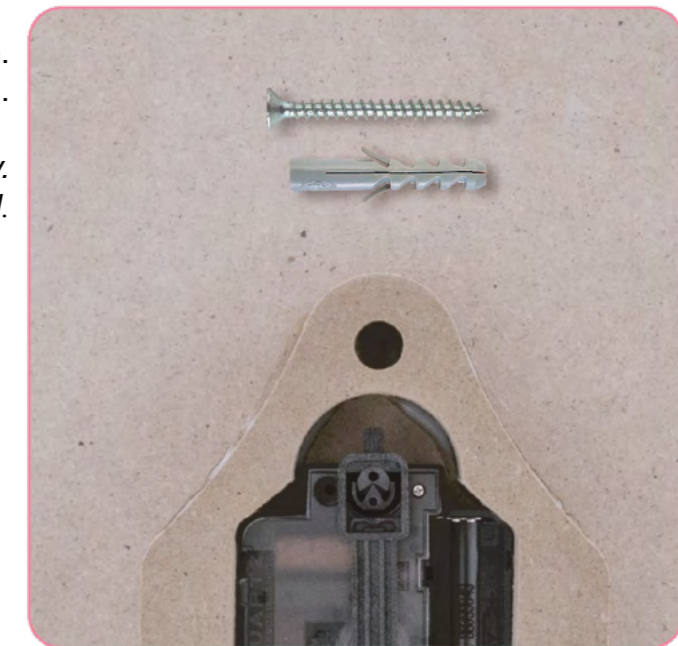

Orologio con pendolo
Pendulum wall clock

Lancette in legno abbinato al colore dell'orologio.

Hands in wood combine with color of the watch.

Meccanismo al quarzo. Silenzioso e affidabile.

Mechanism quartz. Quiet and reliable

Si appende al muro facilmente.
Tassello e vite inclusi.

*Hangs on the Wall easily.
Plug and screw included.*

Confezionato con scatola.

Packaged with box.

Cod. 91017

Cod. 91023

Cod. 91016

Cod. 91034