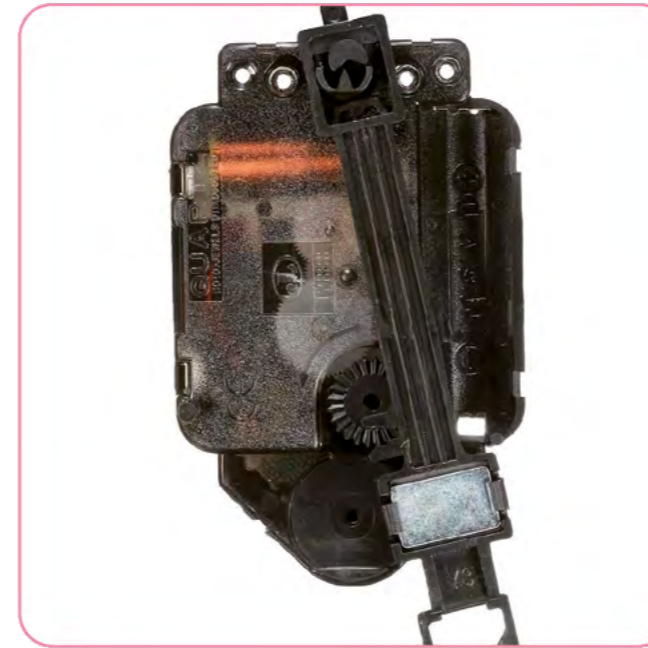

Lancette in legno abbinato al colore dell'orologio.

Hands in wood combine with color of the watch.

Meccanismo al quarzo. Silenzioso e affidabile.

Mechanism quartz. Quiet and reliable

Si appende al muro facilmente.
Tassello e vite inclusi.

*Hangs on the Wall easily.
Plug and screw included.*