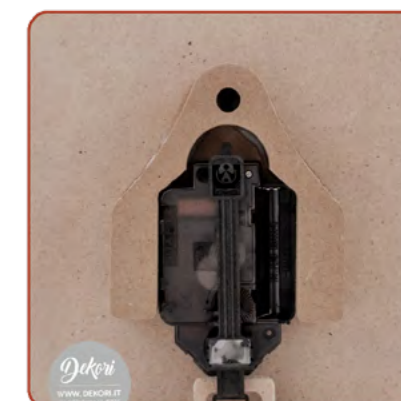

Caratteristiche:
Features:

Orologio con pendolo
Pendulum clock

Taglio e stampa
di alta qualità.
*Cutting and printing
of high quality.*

Si appende al muro
facilmente.
Tassello e vite inclusi.
*Hangs on the Wall easily.
Plug and screw included.*