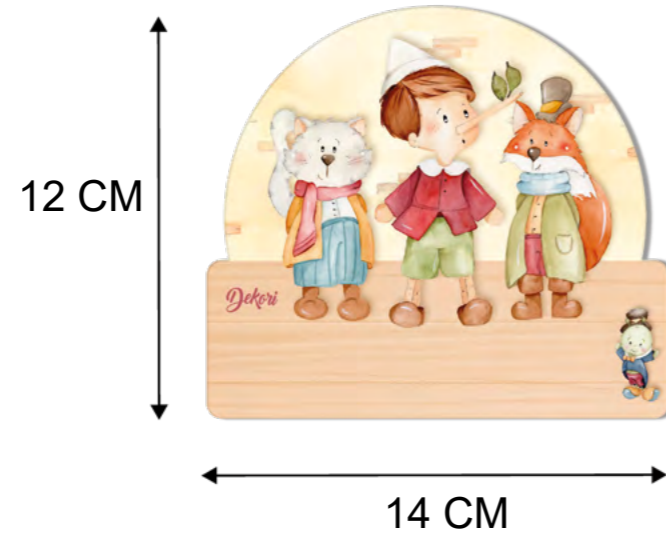

Cod. 44522

Cod. 44517

Targhette Nome Mini

Mini Name Plate

Caratteristiche:
Features:

Targa in fibra di legno.
Spessore materiale 8mm.
Dotata di biadesivo 3M, si può fissare facilmente anche al muro.

Wood fiber plate.
Material thickness 8mm.
Equipped with 3M double-sided tape, it can also be easily fixed to the wall.