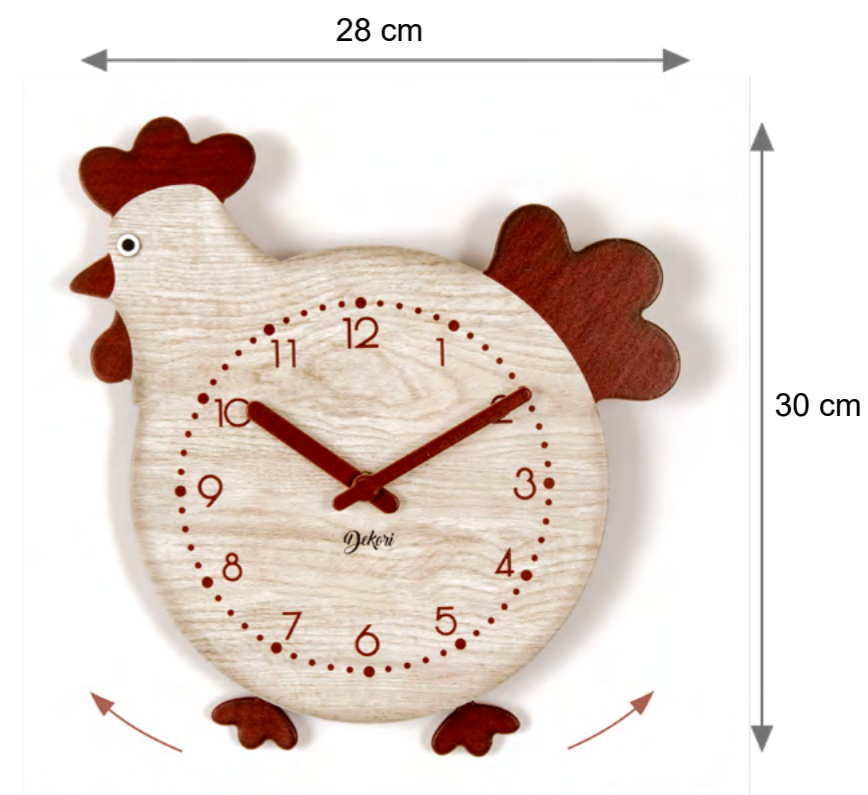

Caratteristiche:
Features:

Orologio con pendolo
Pendulum clock

Taglio e stampa
di alta qualità.
*Cutting and printing
of high quality.*

Si appende al muro
facilmente.
Tassello e vite inclusi.
*Hangs on the Wall easily.
Plug and screw included.*