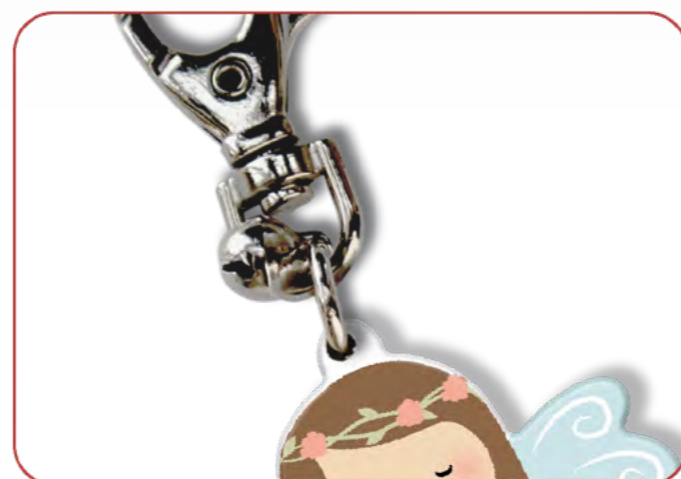

Angelo Protettore

Angelo Portachiavi

Angelo Portachiavi

Caratteristiche:

Stampa e taglio di alta qualità

Moschettone in metallo

Stampato su ambedue i lati

Campanella in metallo