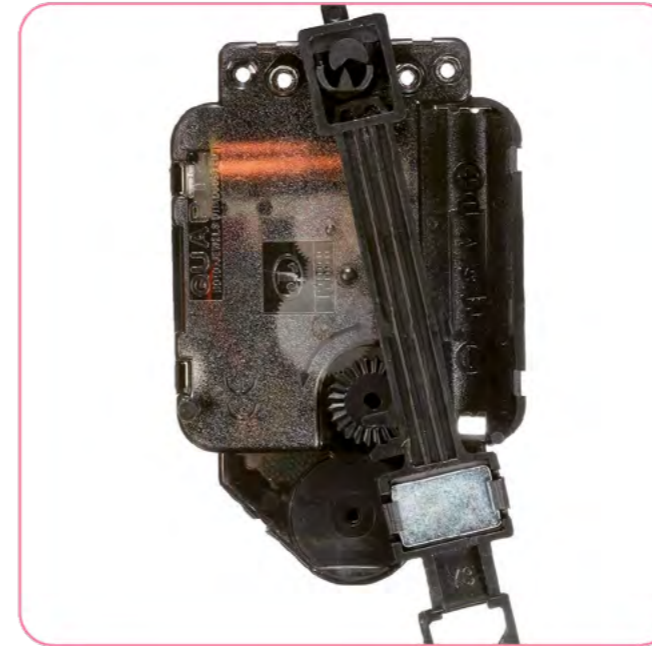

Orologio da parete composto da livelli sovrapposti.
Wall clock composed of superimposed levels.

Meccanismo al quarzo. Silenzioso e affidabile.
Mechanism quartz. Quiet and reliable

Si appende al muro facilmente. Tassello e vite inclusi.
Hangs on the wall easily. Plug and screw included.