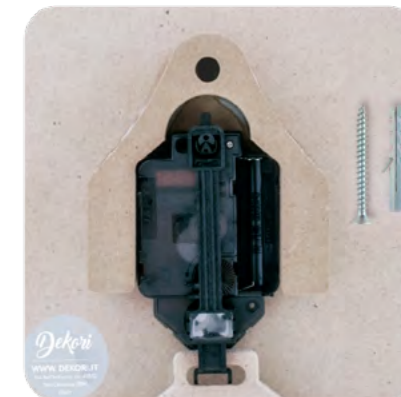

Cod. 93071

Cod. 93072

Parrot

Parrot

Caratteristiche:
Features:

Orologio con pendolo
Pendulum clock

Taglio e stampa
di alta qualità.
*Cutting and printing
of high quality.*

Si appende al muro
facilmente.
Tassello e vite inclusi.
*Hangs on the Wall easily.
Plug and screw included.*