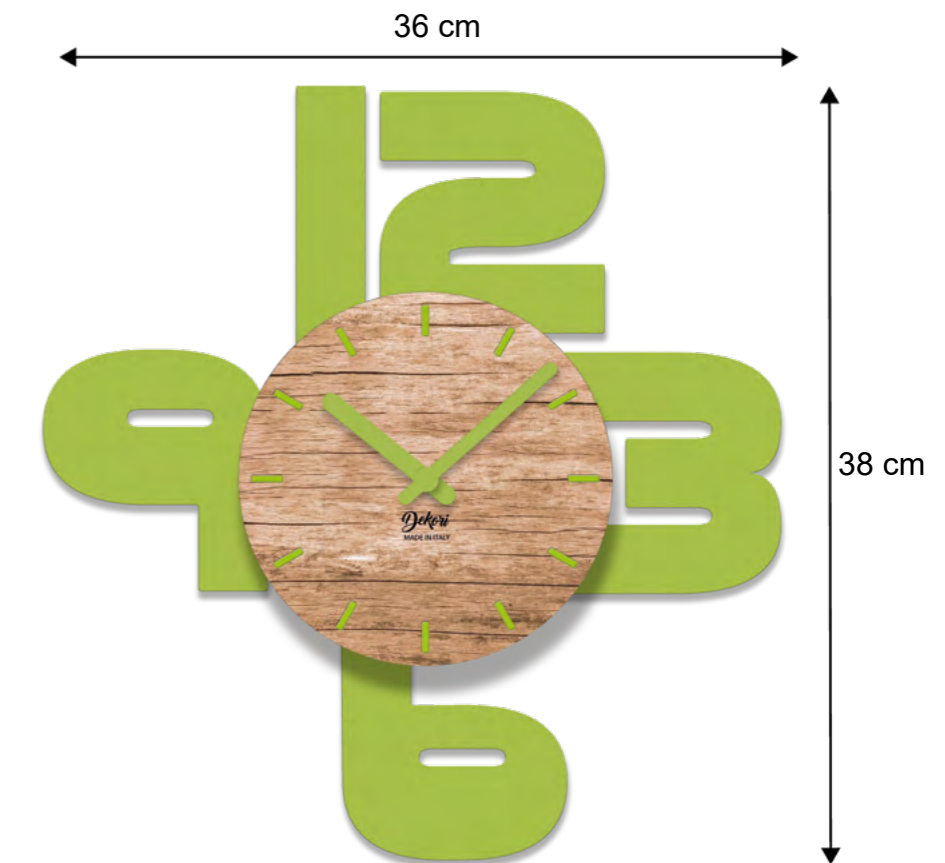

Number

Caratteristiche:
Features:

Lancette in legno abbinato al colore dell'orologio.
Hands in wood combined with color of the watch.

Orologio da parete composto da due livelli sovrapposti.
Wall clock composed of two superimposed levels.