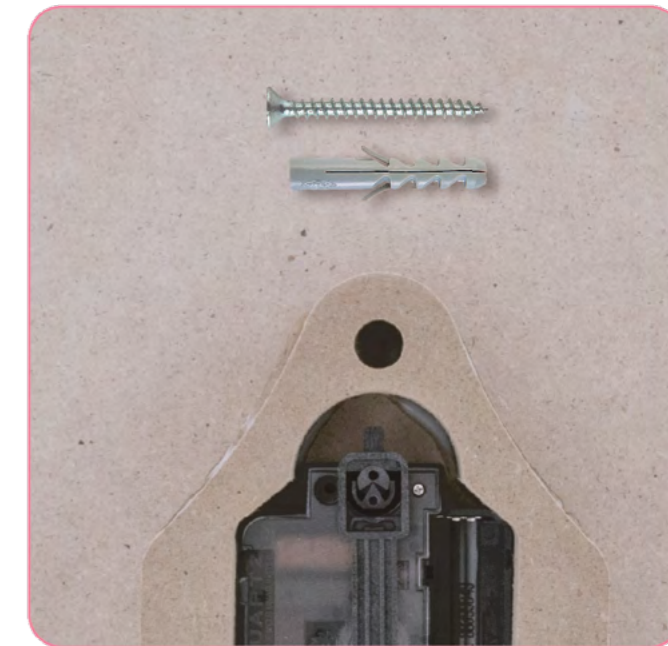

Orologi 3D

3D Wall Clocks

Orologio 3D

3D Wall Clock

Caratteristiche:
Features:

Orologio in fibra di legno. Taglio e stampa di alta qualità.

Wood fiber clock. Cutting and printing of high quality.

Orologio con pendolo
Pendulum clock

Lancette in legno abbinato al colore dell'orologio.
Hands in wood combine with color of the watch.

Orologio da parete composto da livelli sovrapposti.
Wall clock composed of superimposed levels.

Meccanismo al quarzo. Silenzioso e affidabile.
Mechanism quartz. Quiet and reliable

Si appende al muro facilmente. Tassello e vite inclusi.
Hangs on the wall easily. Plug and screw included.

Confezionato con scatola.
Packaged with box.

42 CM

32CM

31 CM

42 CM

Orologio a Pendolo

Pendulum Wall Clock