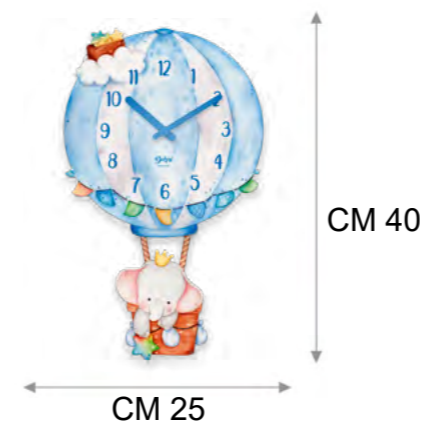

Cod. 10102

Adesivi murali acquistabili separatamente.

Wall stickers sold separately.