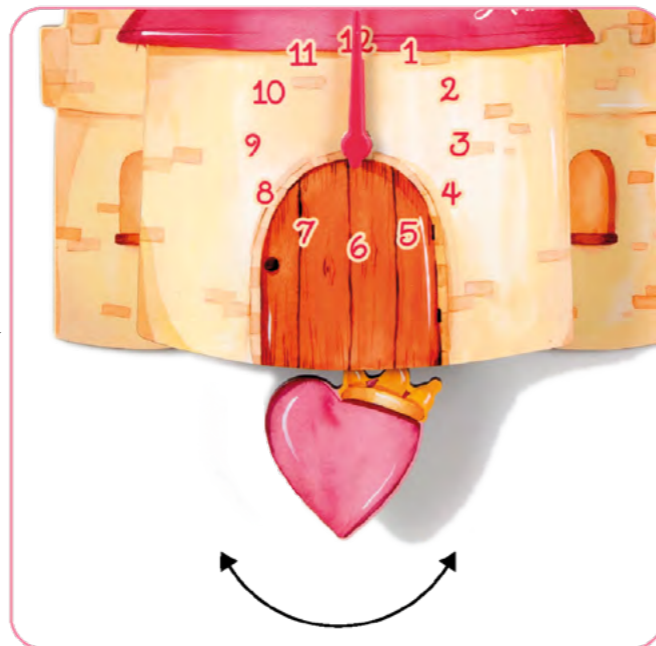

Orologi 3D

3D Wall Clocks

Orologio 3D

3D Wall Clock

Caratteristiche:
Features:

Orologio in fibra di legno. Taglio e stampa di alta qualità.

Wood fiber clock. Cutting and printing of high quality.

Orologio con pendolo
Pendulum clock

Lancette in legno abbinato al colore dell'orologio.
Hands in wood combine with color of the watch.

Orologio da parete composto da livelli sovrapposti.
Wall clock composed of superimposed levels.

Meccanismo al quarzo. Silenzioso e affidabile.
Mechanism quartz. Quiet and reliable

Si appende al muro facilmente. Tassello e vite inclusi.
Hangs on the wall easily. Plug and screw included.

Confezionato con scatola.
Packaged with box.

42 CM

32CM

31 CM

42 CM

Orologio a Pendolo

Pendulum Wall Clock