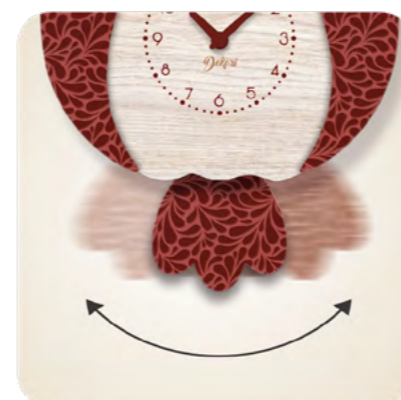

Owl

Owl

Caratteristiche:
Features:

Orologio con pendolo.
Pendulum clock.

Taglio e stampa
di alta qualità.
Cutting and printing
of high quality.

Si appende al muro
facilmente.
Tassello e vite inclusi.
Hangs on the Wall easily.
Plug and screw included.