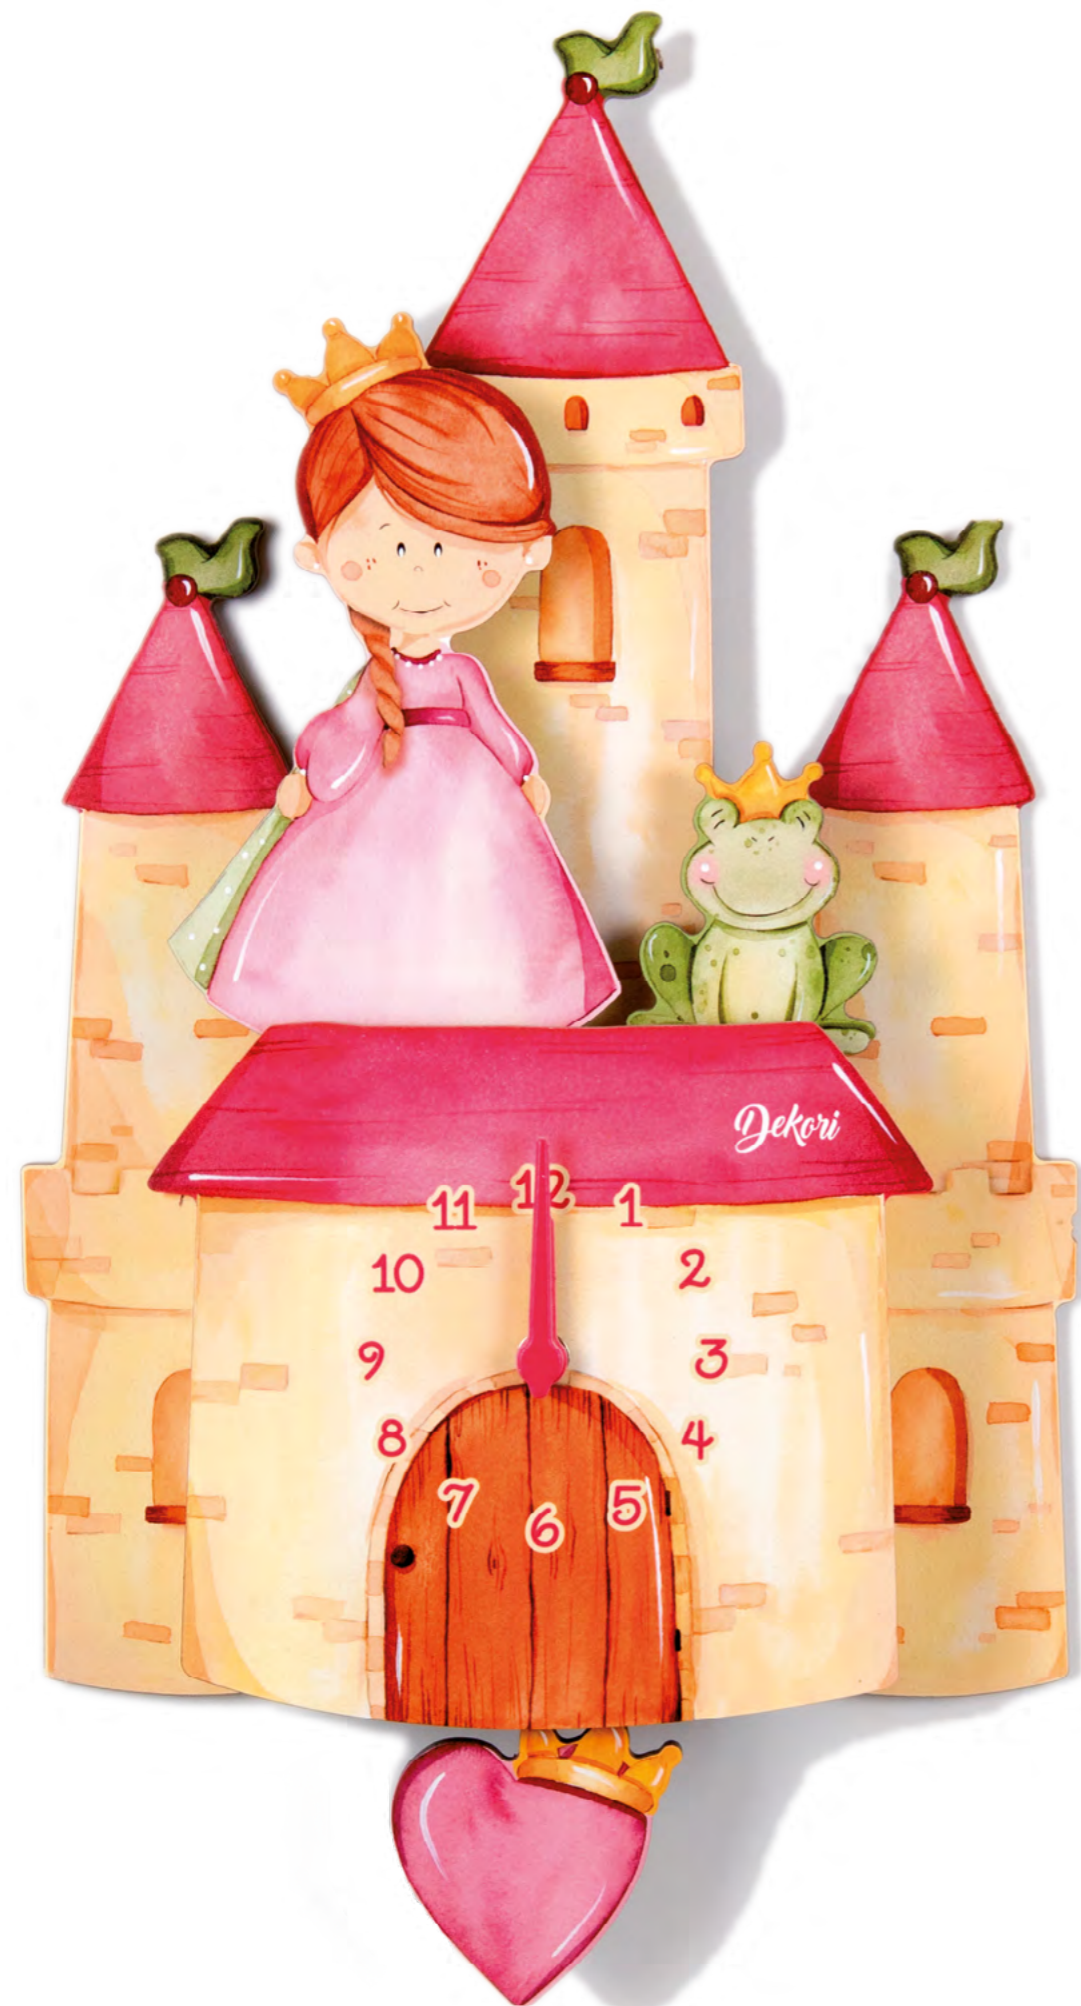

Si appende al muro facilmente. Tassello e vite inclusi.
Hangs on the wall easily. Plug and screw included.

Confezionato con scatola.
Packaged with box.

42 CM

32CM

31 CM

42 CM

Orologio a Pendolo

Pendulum Wall Clock