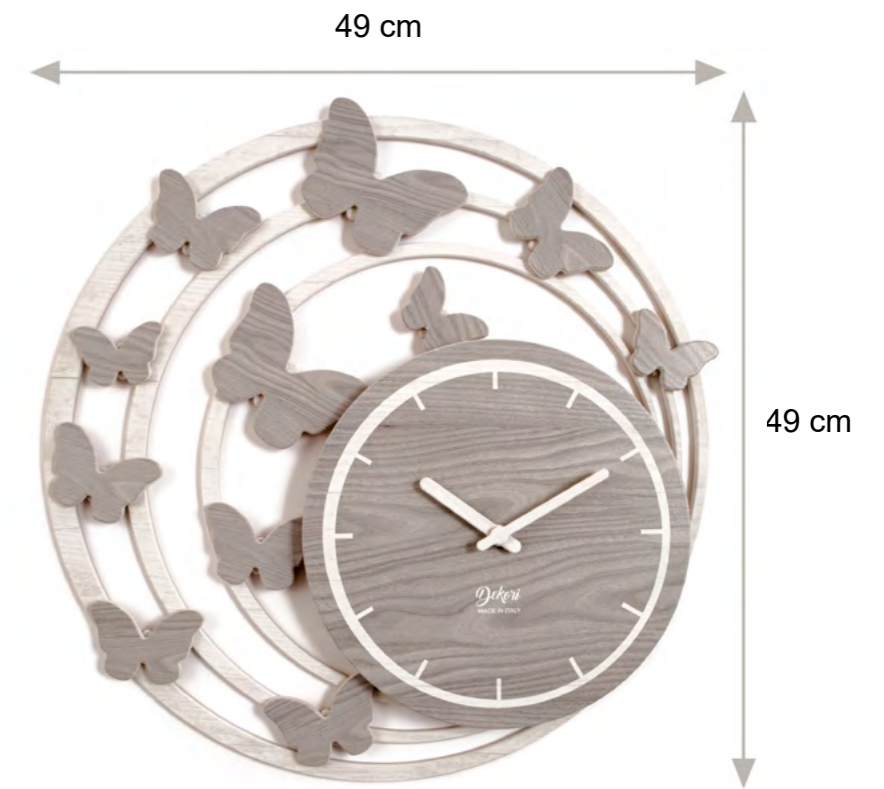

Lancette in legno abbinato al colore dell'orologio.
Hands in wood combined with color of the watch.