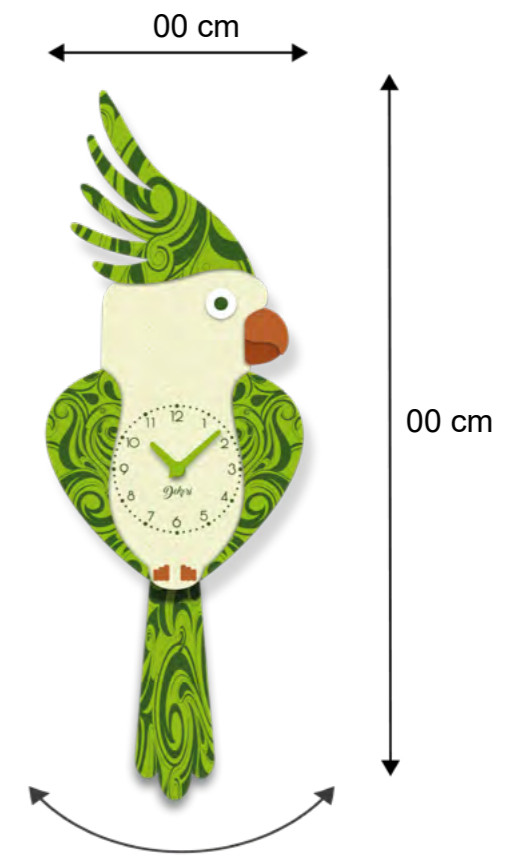

Cod. 93071

Cod. 93072

Parrot

Parrot

Caratteristiche:
Features:

Orologio con pendolo
Pendulum clock

Taglio e stampa
di alta qualità.
*Cutting and printing
of high quality.*

Si appende al muro
facilmente.
Tassello e vite inclusi.
*Hangs on the Wall easily.
Plug and screw included.*