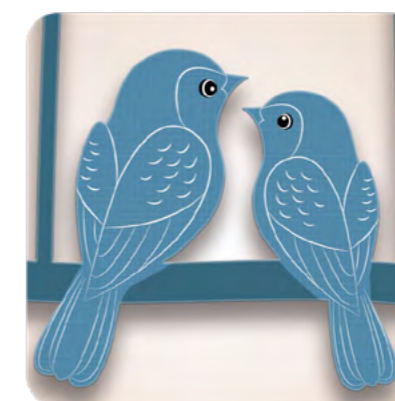

Sweet birds

Caratteristiche:
Features:

Orologio con pendolo.
Pendulum clock.

Taglio e stampa
di alta qualità.
Cutting and printing
of high quality.

Si appende al muro
facilmente.
Tassello e vite inclusi.
Hangs on the Wall easily.
Plug and screw included.