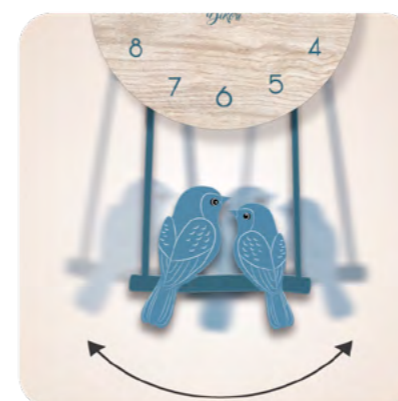

Sweet birds

Caratteristiche:
Features:

Orologio con pendolo.
Pendulum clock.

Taglio e stampa
di alta qualità.
Cutting and printing
of high quality.

Si appende al muro
facilmente.
Tassello e vite inclusi.
Hangs on the Wall easily.
Plug and screw included.