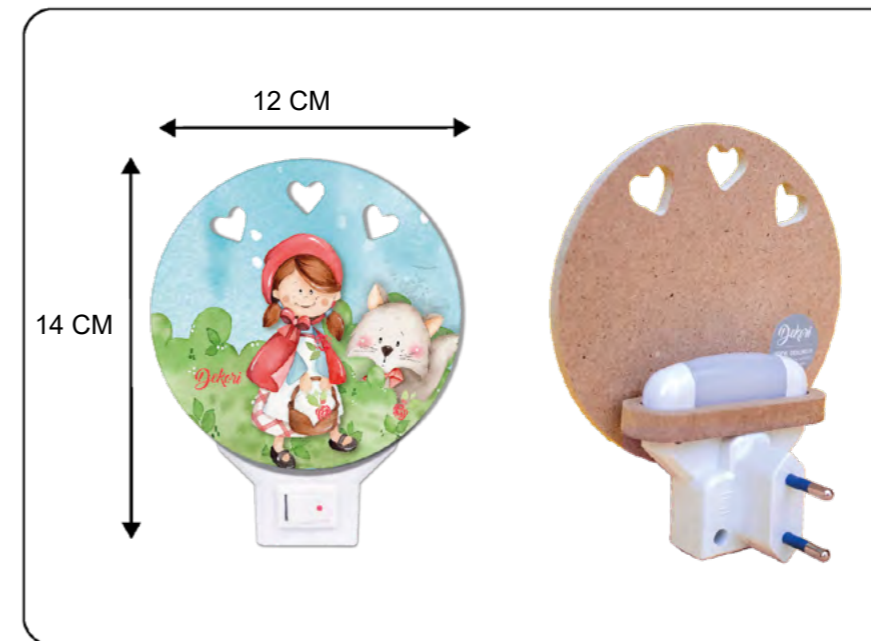

- Guarnizione in legno Dekori
- Dekori wood seal

Guarnizione in fibra di legno (HDF) con intagli, spessore 8mm. Facile da montare, occorre solo inserire l'interruttore nel gancio di legno.

8mm thick wood fiber (HDF) gasket with notches. Easy to assemble, you just need to insert the switch in the wooden hook.