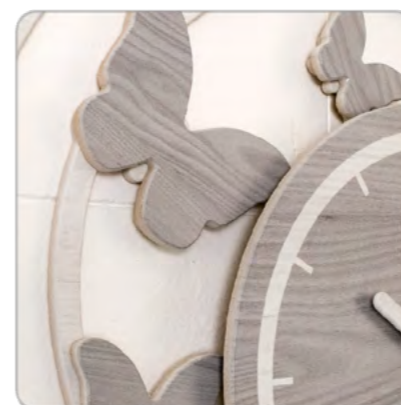

Orologio da parete composto da due livelli sovrapposti.
Wall clock composed of two superimposed levels.