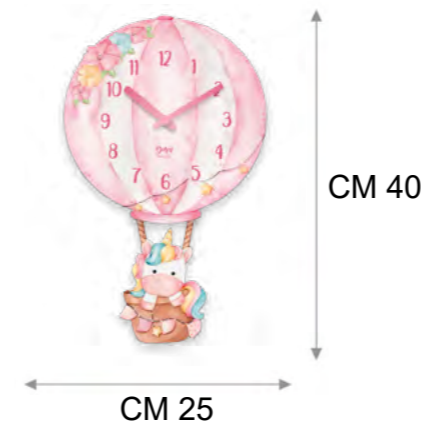

Cod. 91035

Cod. 10103

Adesivi murali acquistabili separatamente.

Wall stickers sold separately.